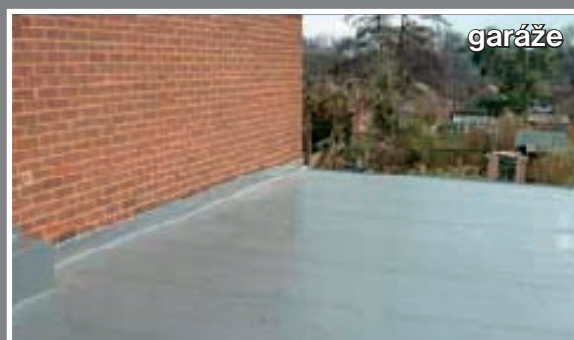

Izolprotan poskytuje řešení pro vaši střechu zahrnující hydroizolaci:

- hospodářských budov, zahradních domků, altánů
- teras, balkonů
- vikýřů, verand
- přístaveb
- garáží
- kompletní servis a technická podpora

IZOLPROTAN s.r.o.

Čestice 159

517 41 Kostelec nad Orlicí

Email: info@izolprotan.cz

www.izolprotan.cz